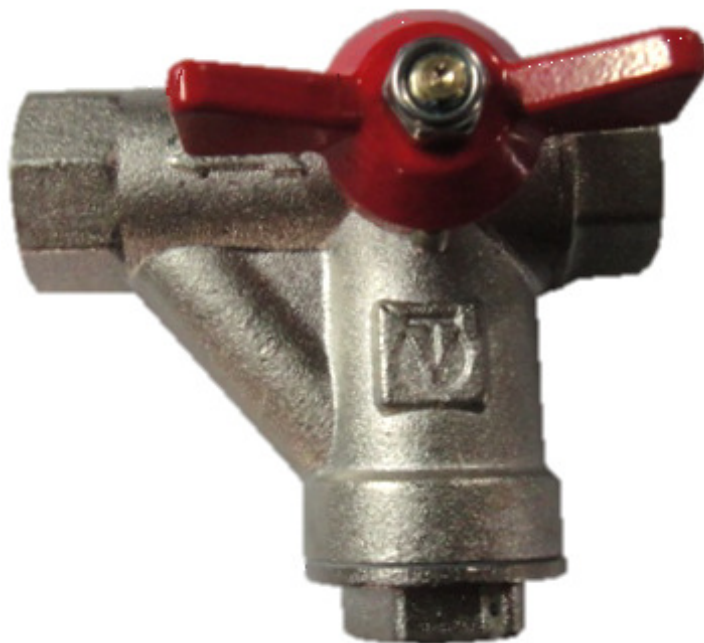

Уважаемые партнеры!

Компания VALTEC S.r.l. обращает ваше внимание на то, что ассортимент шаровых кранов специального назначения пополнился шаровым краном с прямым фильтром –**VT.294**

VT.294

Кран с прямым фильтром **VT.294** предназначен для установки на квартирных вводах водопровода холодной и горячей воды. За счет турбулизации потока рабочей среды, при её повороте на 90°, происходит равномерное омывание потоком сетки фильтроэлемента. При этом в работе участвует одновременно вся площадь фильтроэлемента. Благодаря тому, что поток направлен почти по касательной к сетке, степень фильтрации такого фильтра выше, чем у обычного косоугольного фильтра с сеткой такой же ячейки. Ручка крана направлена на пользователя, что гораздо удобнее в стесненных условиях сантехкабины, чем ручка, расположенная сверху.